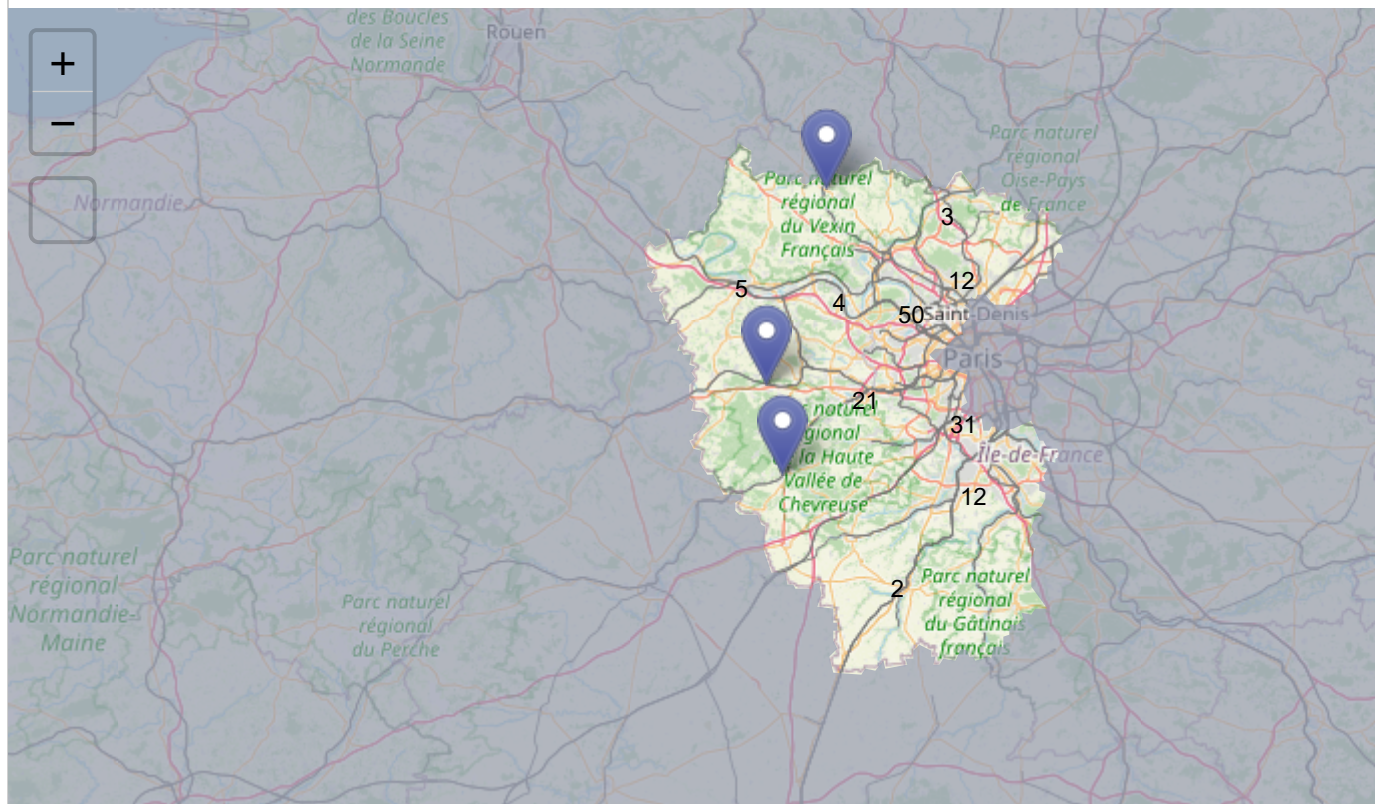

Annuaire des établissements publics de l'académie de Versailles

ACADÉMIE YVELINES ESSONNE HAUTS-DE-SEINE VAL D'OISE

TOUS LYCÉES COLLÈGES E.R.E.A.

Journées portes ouvertes

Autres journées portes ouvertes :

lycées privés, CPGE et enseignement supérieur sur <http://www.ac-versailles.fr/jpo>

Janvier 2025

DATE	ETABLISSEMENT	COMMUNE
Samedi 11 janvier 2025		
🕒 de 9h à 13h	📍 LGT INTERNATIONAL-PALaiseau-PARIS-	91 - PALAISEAU
🕒 de 9h à 12h	📍 LGT ECOLE EUROPEENNE DE PARIS LA D	92 - COURBEVOIE
🕒 de 9h à 12h	📍 LGT LUCIE AUBRAC	92 - COURBEVOIE
🕒 de 8h à 13h	📍 LGT JACQUES PREVERT	95 - TAVERNY
Samedi 18 janvier 2025		
🕒 de 9h à 13h	📍 LG FRANCO ALLEMAND	78 - BUC