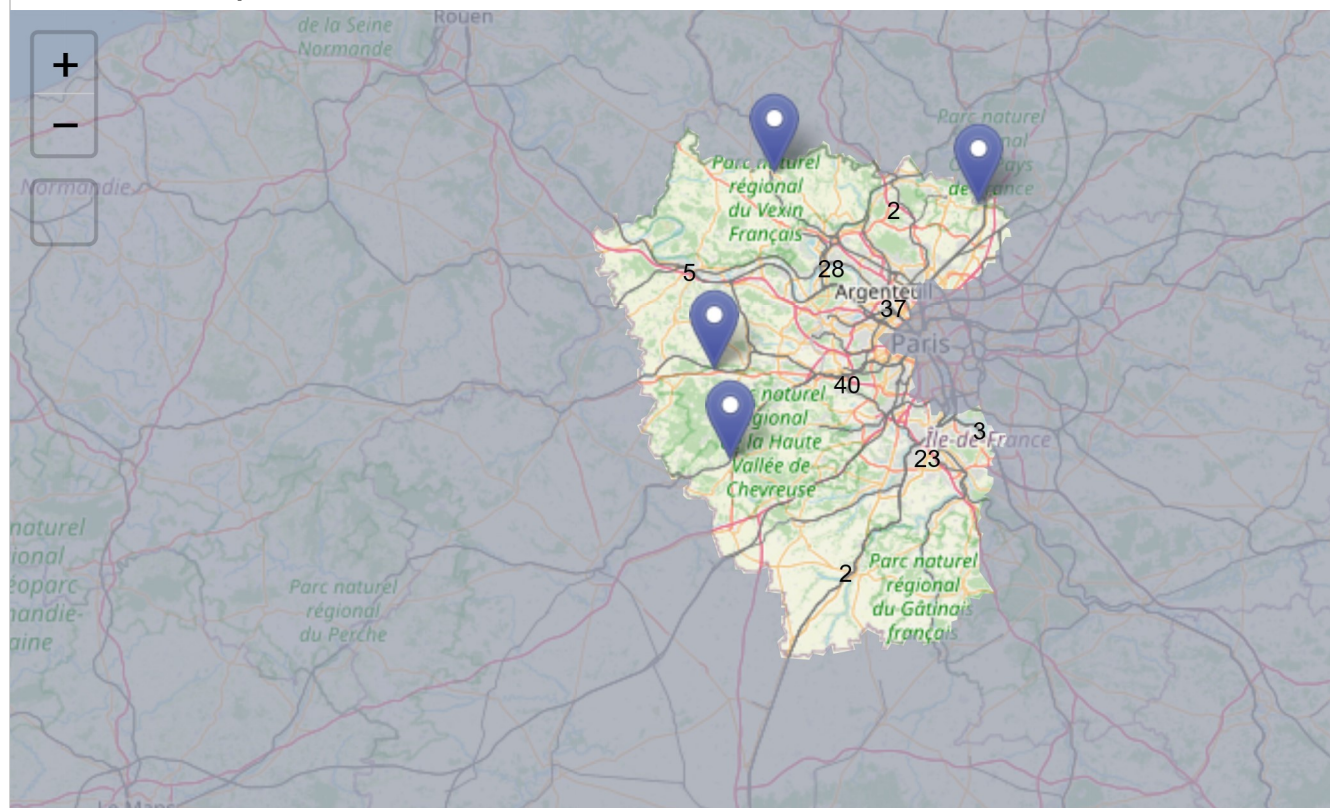

Annuaire des établissements publics de l'académie de Versailles

ACADÉMIE YVELINES ESSONNE HAUTS-DE-SEINE VAL D'OISE

TOUS LYCÉES COLLÈGES E.R.E.A.

Journées portes ouvertes

Autres journées portes ouvertes :

lycées privés, CPGE et enseignement supérieur sur <http://www.ac-versailles.fr/jpo>

Janvier 2023

DATE	ETABLISSEMENT	COMMUNE
Samedi 14 janvier 2023		
🕒 de 9h à 13h	📍 LPO LYC METIER VAUCANSON	78 - LES MUREAUX
🕒 de 9h à 12h	📍 LPO LEONARD DE VINCI	91 - SAINT-MICHEL-SUR-ORGE
	📍 LGT JEAN-BAPTISTE COROT	91 - SAVIGNY-SUR-ORGE
🕒 de 8h30 à 12h30	📍 LPO JOLIOT-CURIE	92 - NANTERRE
🕒 de 9h à 12h30	📍 LGT MICHELET	92 - VANVES
Samedi 21 janvier 2023		
🕒 de 9h à 13h	📍 LG FRANCO ALLEMAND	78 - BUC

DATE		ETABLISSEMENT	COMMUNE
🕒 de 9h à 12h	📍	LP DANIEL BALAVOINE	92 - BOIS-COLOMBES
🕒 de 9h à 12h30	📍	LPO LOUISE MICHEL	92 - NANTERRE
🕒 de 14h à 18h	📍	LG LOUIS PASTEUR	92 - NEUILLY-SUR-SEINE
🕒 matin	📍	LGT PAUL LANGEVIN	92 - SURESNES
🕒 de 9h à 16h30	📍	LGT MICHELET	92 - VANVES
Vendredi 27 janvier 2023			
🕒 de 18h à 20h	📍	LGT RENE CASSIN	91 - ARPAJON
Samedi 28 janvier 2023			
🕒 de 9h à 16h	📍	LGT DESCARTES	78 - MONTIGNY-LE-BRETONNEUX
🕒 de 9h à 12h	📍	LGT JEAN VILAR	78 - PLAISIR
🕒 de 9h à 16h	📍	LGT JEANNE D'ALBRET	78 - SAINT-GERMAIN-EN-LAYE
🕒 à partir de 10h	📍	LGT EMMANUEL MOUNIER	92 - CHATENAY-MALABRY
🕒 de 9h à 13h	📍	LPO NEWTON-ENREA	92 - CLICHY
🕒 de 9h à 12h30	📍	LGT RICHELIEU	92 - RUEIL-MALMAISON
🕒 de 14h à 17h30	📍	LGT LAKANAL	92 - SCEAUX
🕒 de 9h à 16h30	📍	LGT MICHELET	92 - VANVES
🕒 à partir de 9h30	📍	LGT ALFRED KASTLER	95 - CERGY
🕒 de 9h à 12h	📍	LGT FRAGONARD	95 - L'ISLE-ADAM

Mai 2023

DATE	ETABLISSEMENT	COMMUNE
Samedi 13 mai 2023		
🕒 de 9h à 12h30	📍 LGT ALAIN	78 - LE VESINET

Journées passées

Janvier 2023

DATE	ETABLISSEMENT	COMMUNE
Samedi 07 janvier 2023		
 de 9h à 12h	 LGT JULES FERRY	78 - CONFLANS-SAINTE-HONORINE